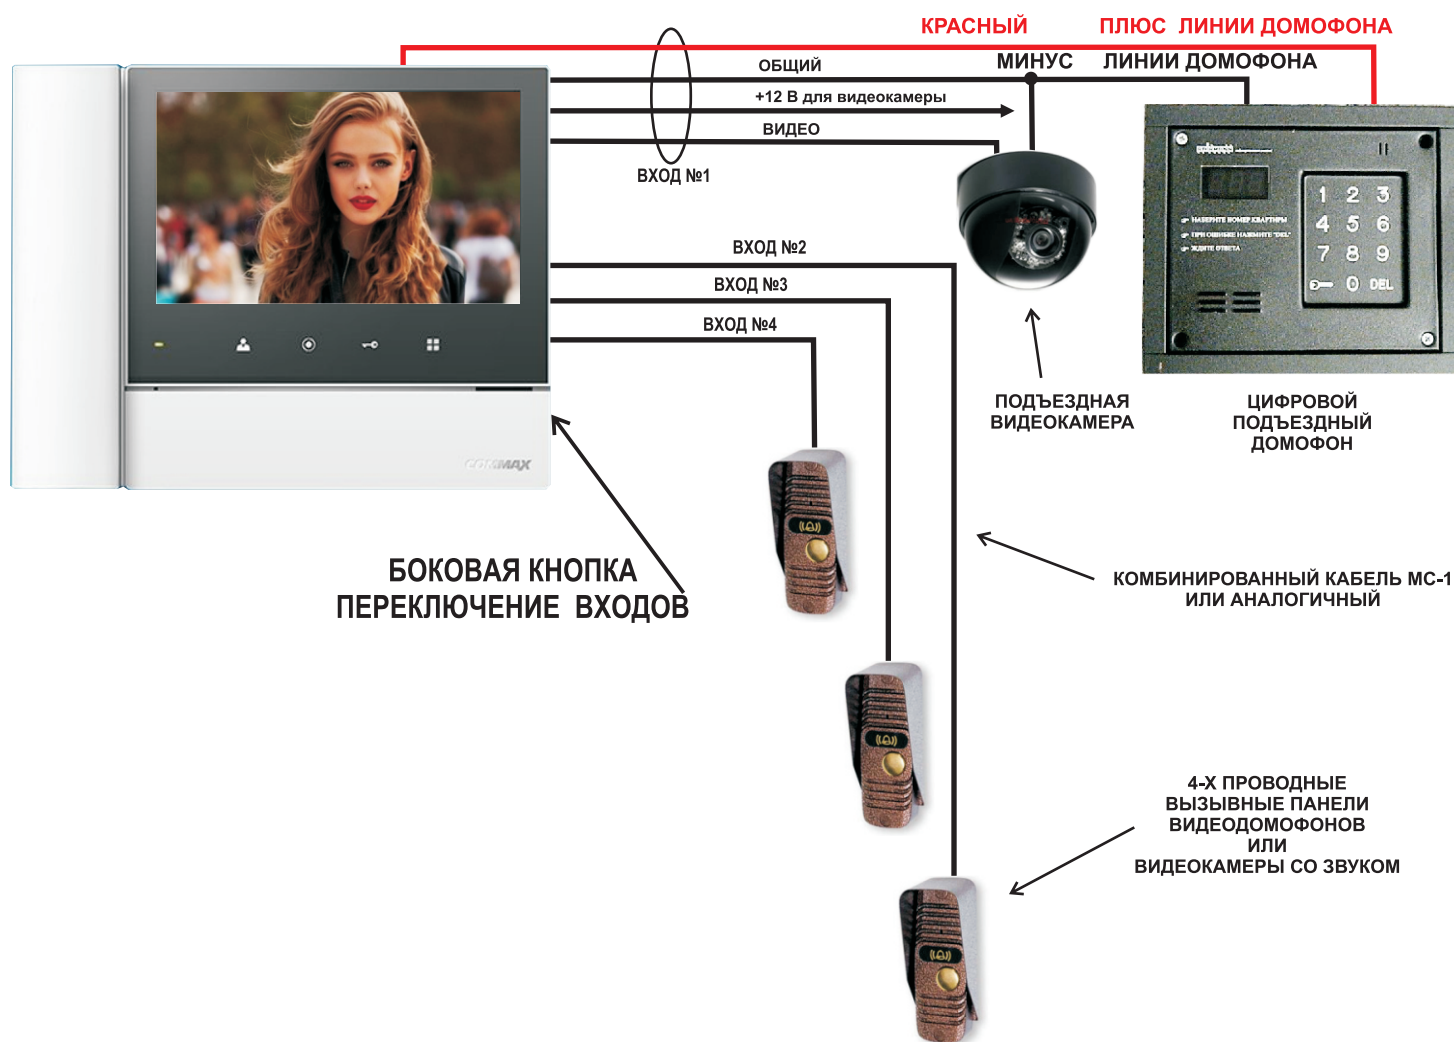

ЦВЕТНОЙ МОНИТОР ВИДЕОДОМОФОНА CDV 70NM XL (ЦИФРОВОЙ)

ЦВЕТНОЙ монитор видеодомофона CDV 70NM XL имеет 4 видеовхода и предназначен для полнофункциональной работы с цифровым аудиодомофом типа RAIKMANN, MARSHALL, LASKOMEX и т.п.

СХЕМА СОЕДИНЕНИЙ

ВНИМАНИЕ!
ДЛЯ ПОДКЛЮЧЕНИЯ ИСПОЛЬЗУЕТСЯ ТОЛЬКО ПЛОСКИЙ 16-ЖИЛЬНЫЙ КАБЕЛЬ

ПРОГРАММИРОВАНИЕ № Квартиры:

При выключенном ЭКРАНЕ монитора и трубке на мониторе нажать боковую кнопку переключения входов и удерживать её нажатой 10 секунд. Монитор войдет в режим программирования. Затем 3 раза на подъездном домофоне набрать номер квартиры, каждый раз дожидаясь прохождения хотя бы одного звонка, затем его сбрасывая. Номер квартиры будет запомнен видеодомофоном.

ВАЖНЫЕ НАСТРОЙКИ !
В неиспользуемых входах ПЕРЕД ВКЛЮЧЕНИЕМ МОНИТОРА аудиоканал соединить с “ЗЕМЛЕЙ” (на общий провод).